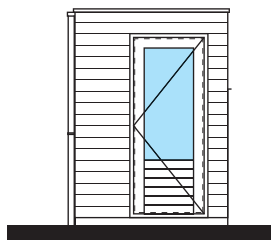

# DOORSNEDE / BERGING

schaal 1:100

16 half vrijstaande woningen SCHOONHOORD

doorsnede

linkerzijgevel

rechterzijgevel

voorgevel

achtergevel

# VARIANT 1

schaal 1:100

De voor- en achtergevels zijn los van elkaar te kiezen.

16 half vrijstaande woningen SCHOONHOORD

voorgevel

achtergevel