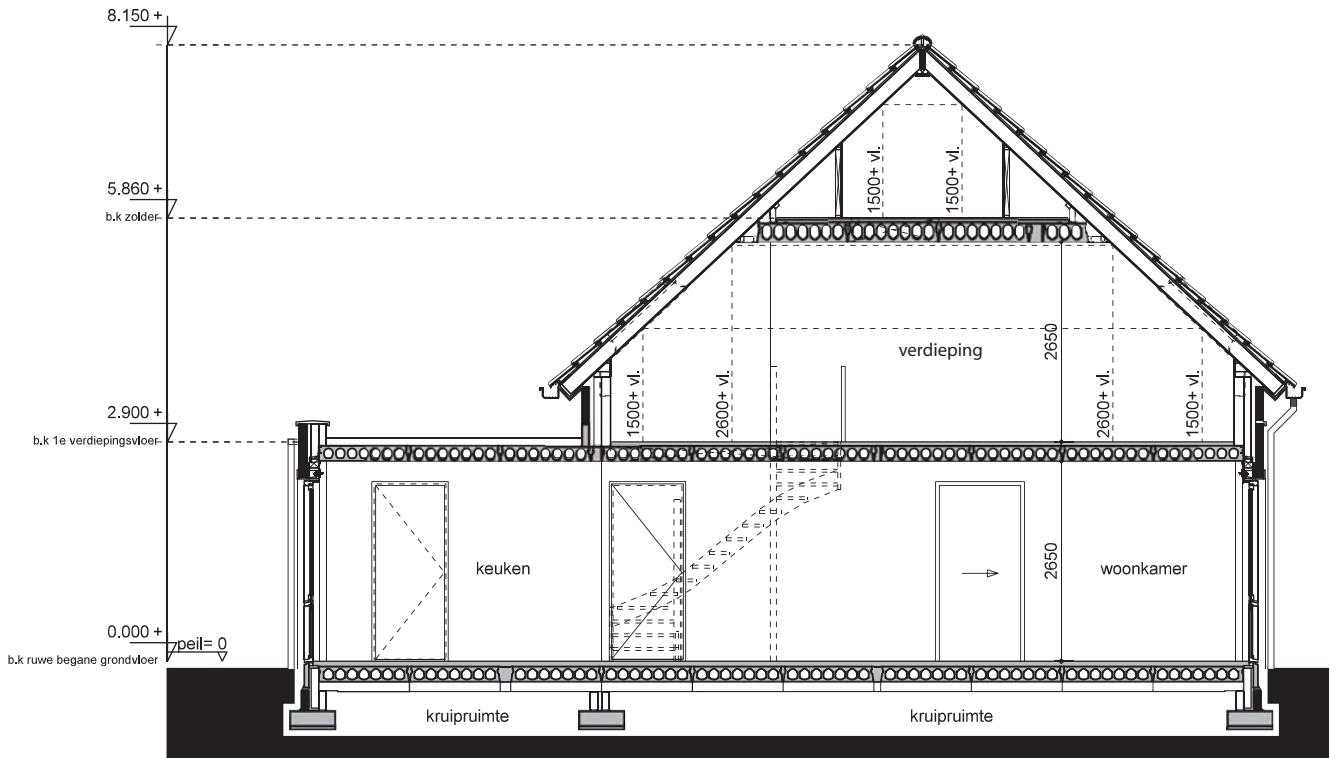

# BEGANE GROND

schaal 1:50

16 half vrijstaande woningen SCH00N00RD

# 1<sup>e</sup> VERDIEPING

schaal 1:50

16 half vrijstaande woningen SCH00N00RD

# DOORSNEDE / BERGING

schaal 1:100

16 half vrijstaande woningen SCHOONHOORD

doorsnede

linkerzijgevel

rechterzijgevel

voorgevel

achtergevel

# VARIANT 1

schaal 1:100

De voor- en achtergevels zijn los van elkaar te kiezen.

16 half vrijstaande woningen SCHOONHOORD

voorgevel

achtergevel