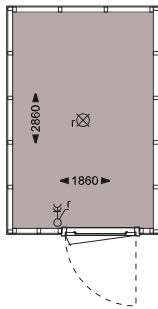

# DOORSNEDE / BERGING

schaal 1:100

16 half vrijstaande woningen SCHOONHOORD

doorsnede

linkerzijgevel

rechterzijgevel

voorgevel

achtergevel