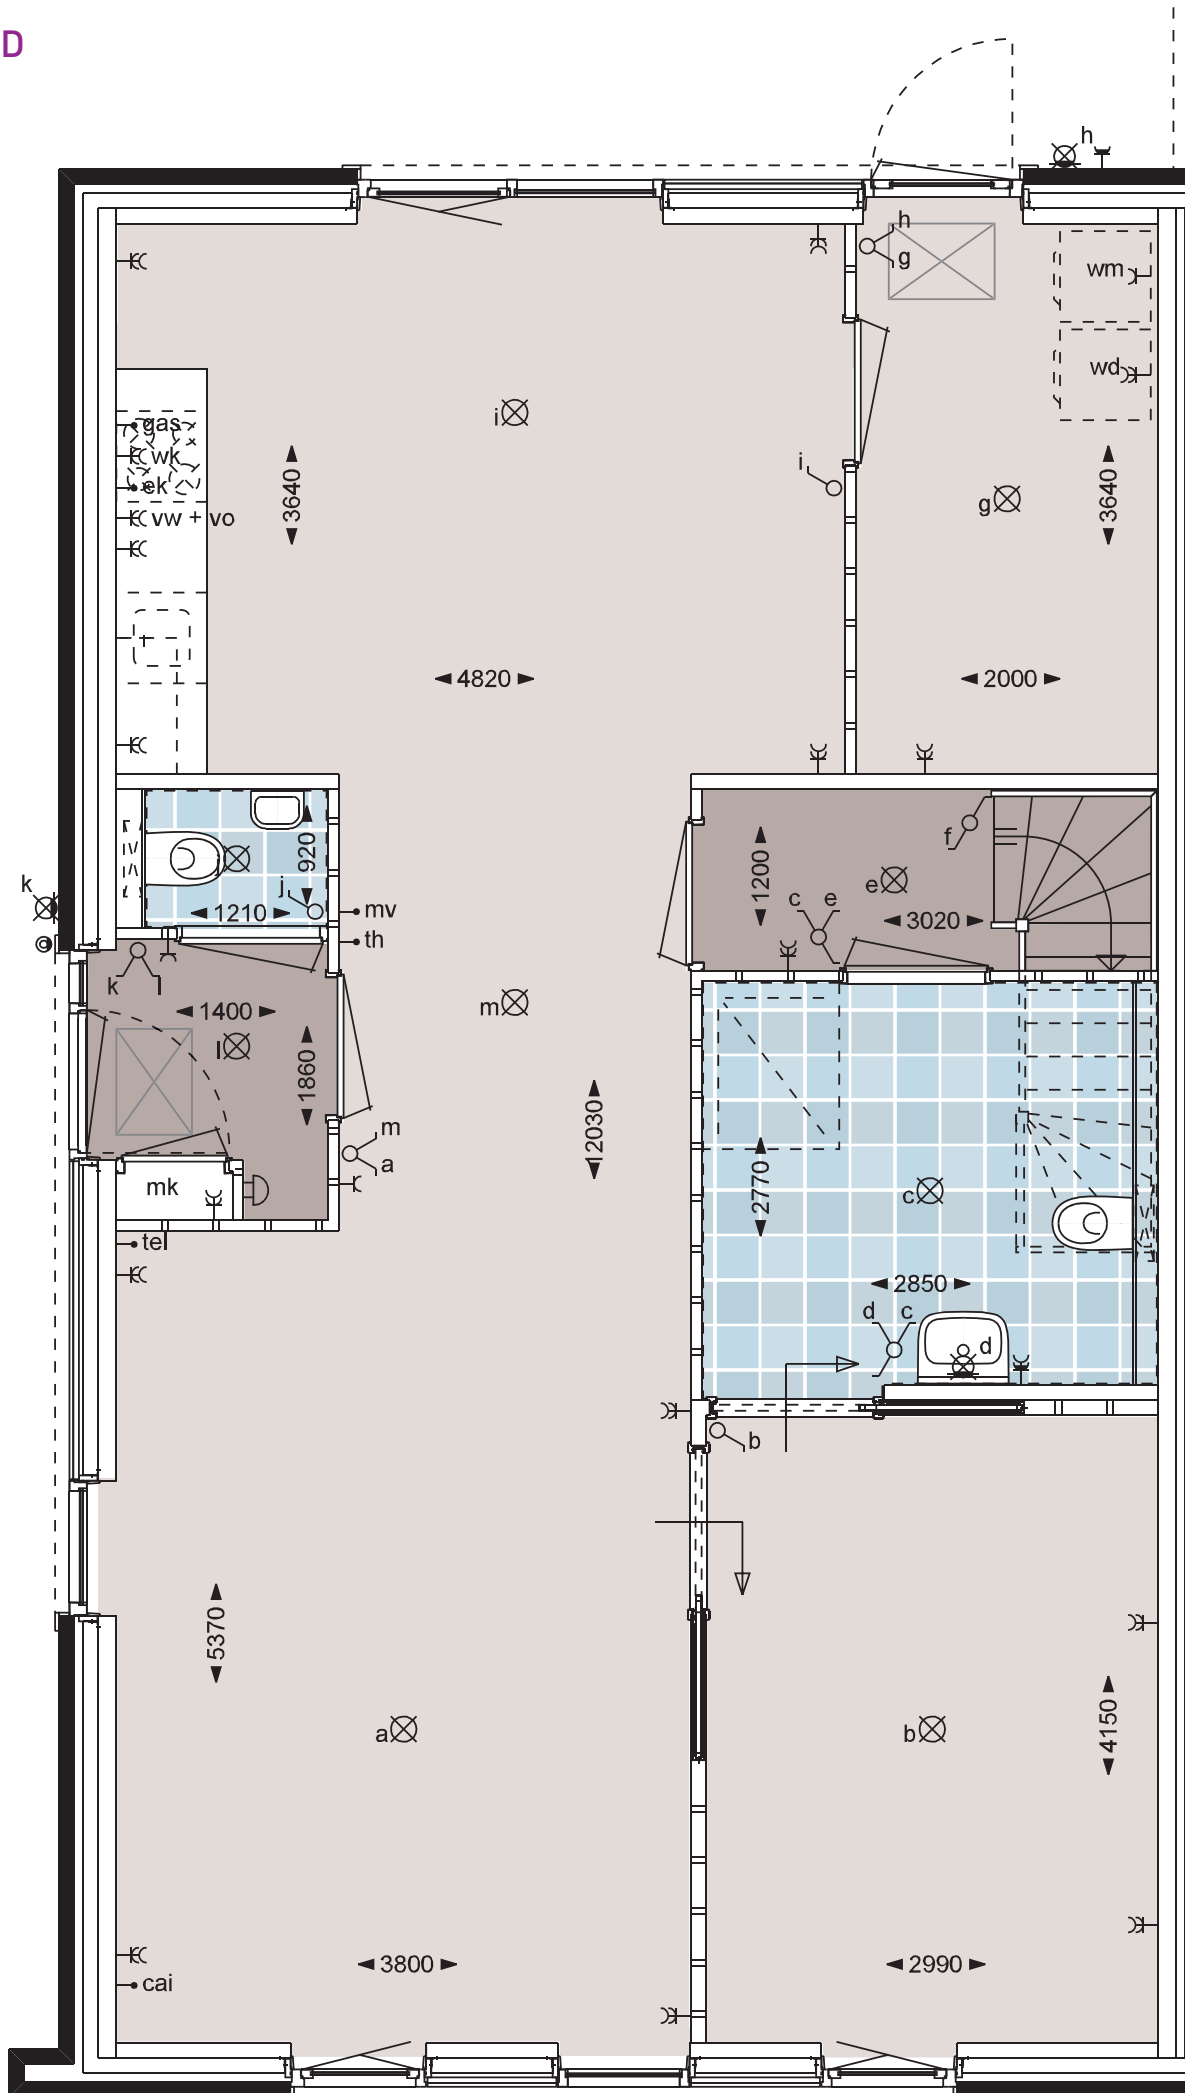

# BEGANE GROND

schaal 1:50

16 half vrijstaande woningen SCH00N00RD

# 1<sup>e</sup> VERDIEPING

schaal 1:50

16 half vrijstaande woningen SCH00N00RD

# DOORSNEDE / BERGING

schaal 1:100

16 half vrijstaande woningen SCHOONHOORD

doorsnede

linkerzijgevel

rechterzijgevel

voorgevel

achtergevel

# VARIANT 1

schaal 1:100

De voor- en achtergevels zijn los van elkaar te kiezen.

16 half vrijstaande woningen SCHOONHOORD

voorgevel

achtergevel