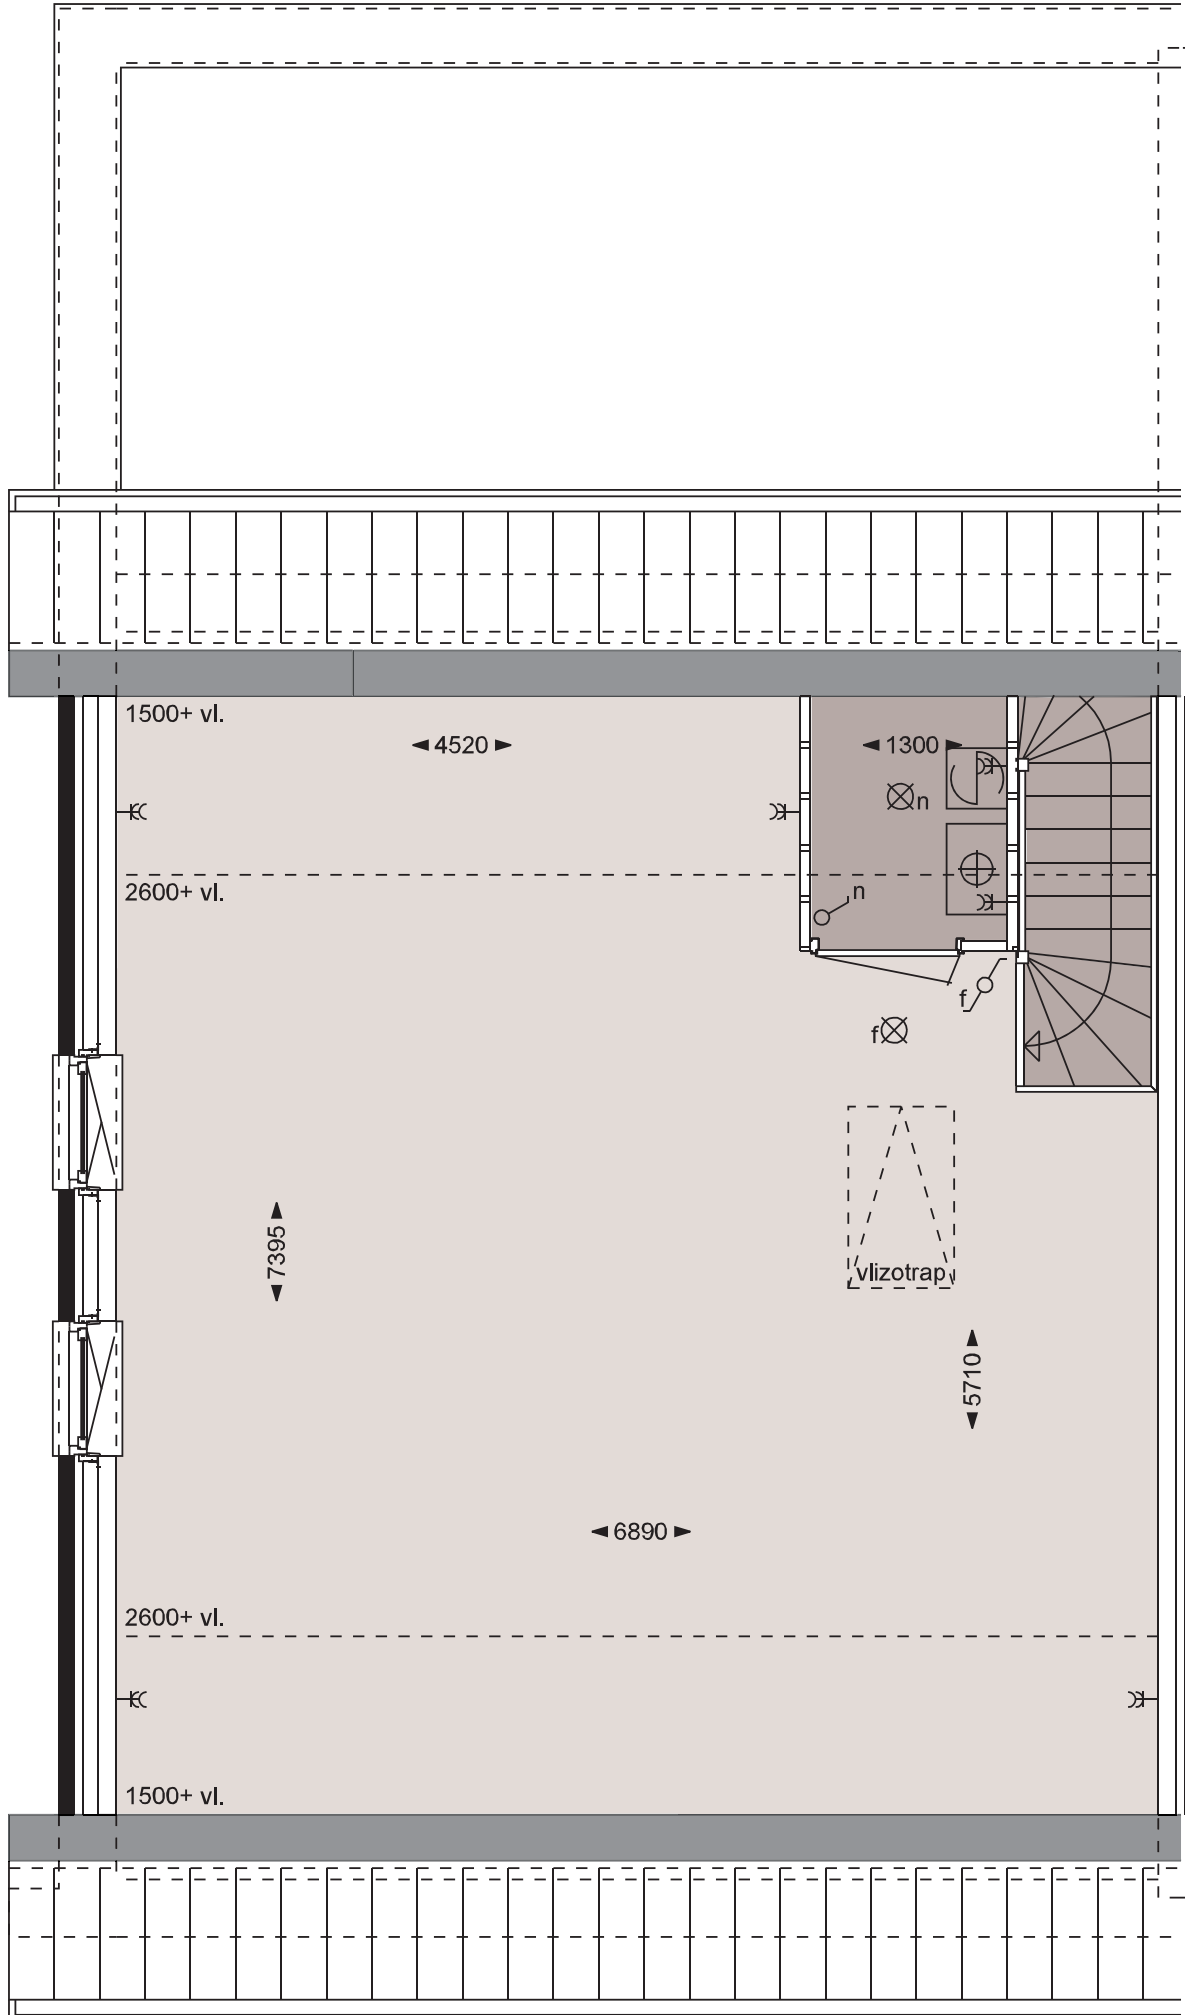

# BEGANE GROND

schaal 1:50

16 half vrijstaande woningen SCH00N00RD

# 1<sup>e</sup> VERDIEPING

schaal 1:50

16 half vrijstaande woningen SCH00N00RD

# DOORSNEDE / BERGING

schaal 1:100

16 half vrijstaande woningen SCHOONHOORD

doorsnede

linkerzijgevel

rechterzijgevel

voorgevel

achtergevel